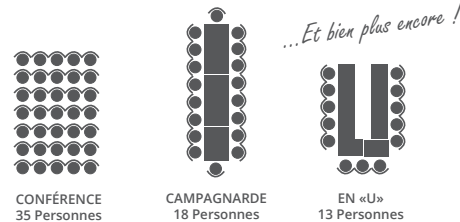

PRIVATISER L'ESPACE EN BUREAU !

Deux espaces COCOONING pour petit groupe propice au brainstorming, à la tranquillité et à la confidentialité.

- Salles de réunion de 14 m² (8 personnes)
- Grand écran plat pour projeter vos documents
- Tableau Blanc pour synthétiser vos idées !
- Tables rondes

Pour plus de tranquillité et si vous êtes seul(e) ou en entretien, nous pouvons **privatiser l'espace** en transformant un Labo **en bureau**.

Le Workshop

AFTERWORK & FORFAIT SOIRÉE

Salle de WORKSHOP entièrement personnalisable...

25m² équipés de tables modulables pour une configuration idéale de 10 à 35 personnes

Lieu d'imagination et d'inspiration pour phosphorer avec vos équipes!

Écran géant, mur d'écriture de 12m² aimanté, mur d'affichage pourvu de pinces, wifi ...